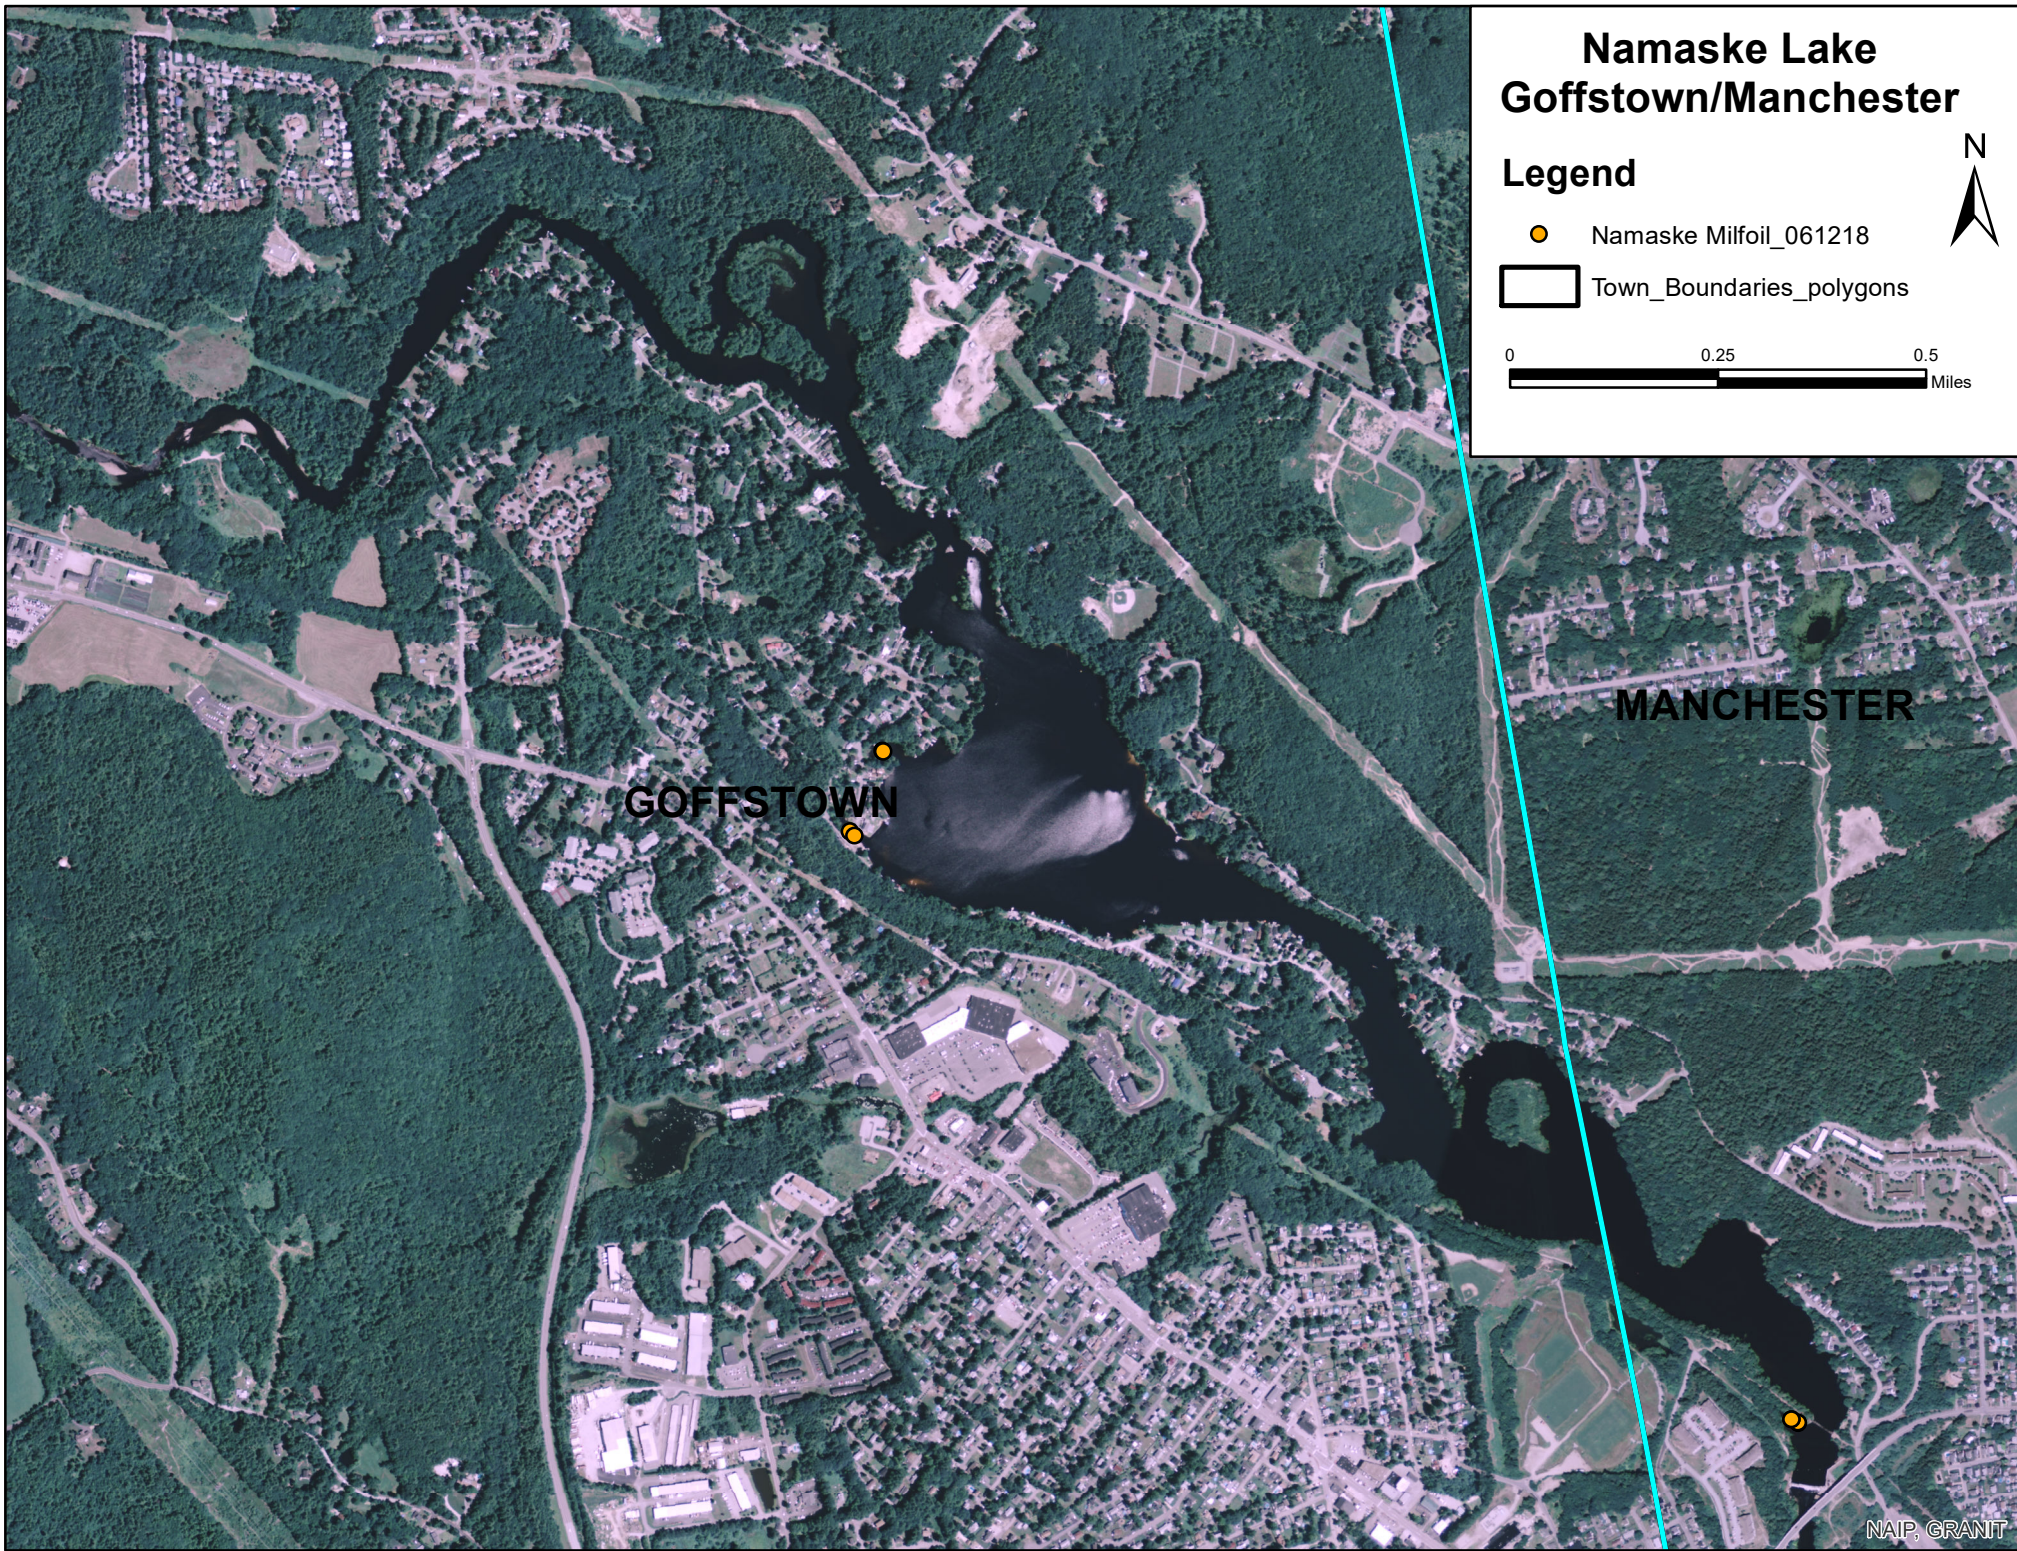

Namaske Lake Goffstown/Manchester

Legend

 Namaske Milfoil_061218

 Town_Boundaries_polygons

0 0.25 0.5
Miles

GOFFSTOWN

MANCHESTER